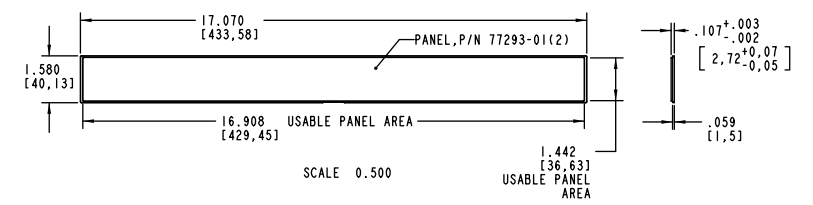

SCALE 0.500

PACNTEC®
1-800-220-9800

RM-178 RACKMOUNT ENCLOSURE

VISIT **PACNTEC®**
ON THE WORLD WIDE WEB
www.pactecenclosures.com

COLOR	MATERIAL	CODE
COLOR	U.L. RATED 94V-0	
BLACK	028	
PC BONE	060	

DRAWING NUMBER	REV
77401	C