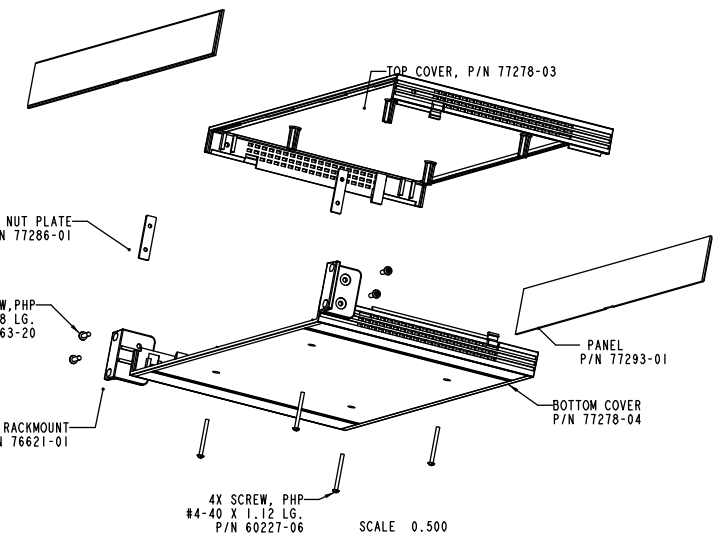

SCALE 0.500

PACNTEC®
1-800-220-9800

RM-178 RACKMOUNT ENCLOSURE

VISIT **PACNTEC®**
ON THE WORLD WIDE WEB
www.pactecenclosures.com

COLOR	MATERIAL	CODE
COLOR	U.L. RATED 94V-0	
BLACK	028	
PC BONE	060	

DRAWING NUMBER	REV
77401	C